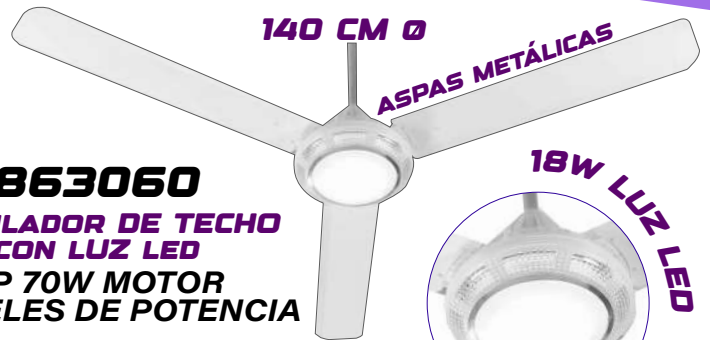

CXC
1

ASPA RETRACTIL

863070
VENTILADOR RETRACTIL
DE TECHO 3P 42" 70W

CXC
1

**CON
LUZ LED**
Y CONTROL REMOTO

863060
VENTILADOR DE TECHO
CON LUZ LED
3P 70W MOTOR
3 NIVELES DE POTENCIA

140 CM Ø

ASPAS METÁLICAS